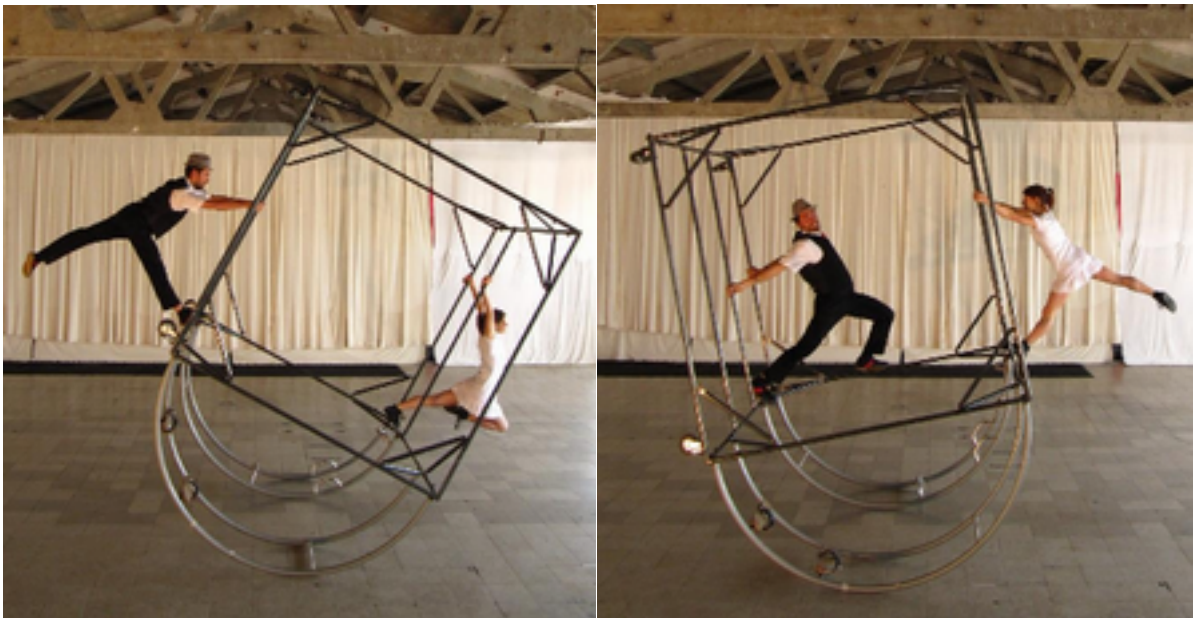

Il Circo Puntino vi farà vivere l'esperienza di una domenica mattina, di quelle che non partono se non con un buon caffè.

Ed è proprio l'effetto caffeina la miccia che accende la fantasia, lo stimolo per la creatività. L'inizio di un viaggio dal reale all'onirico, dal piccolo dettaglio al grande impatto.

Tazzine volanti e scope danzanti, salti e acrobazie, roulotte che prendono vita e un grande cubo dondolante... tutto cambia e nulla è come te lo aspetti!

Uno spettacolo comico e poetico in cui ogni oggetto viene presentato sotto un'altra luce, tutto si trasforma e ci sorprende, come l'acqua che, messa in una moka, diventa come per magia un Caffè.

TECNICHE UTILIZZATE

Ruota tedesca, acrobazie ed equilibri su un grande cubo dondolante, manipolazione d'oggetti, monociclo-giraffa a tre ruote, *body-percussion*, musica dal vivo con una "Scopitarra".

Circo Puntino
+34 698 643322

Andrea +39 328 4854611 Elisa +39 3397447552
circopuntino@gmail.com

SCHEDA TECNICA

Durata: 45 minuti circa

Lo spettacolo dispone di due versioni:

- All'aperto:

Esigenze tecniche: spazio minimo 10x8 metri, debitamente illuminato, il più possibile pianeggiante di superficie liscia (SI' asfalto, marmo, pietre regolari. NO erba, ciottoli, ghiaia)